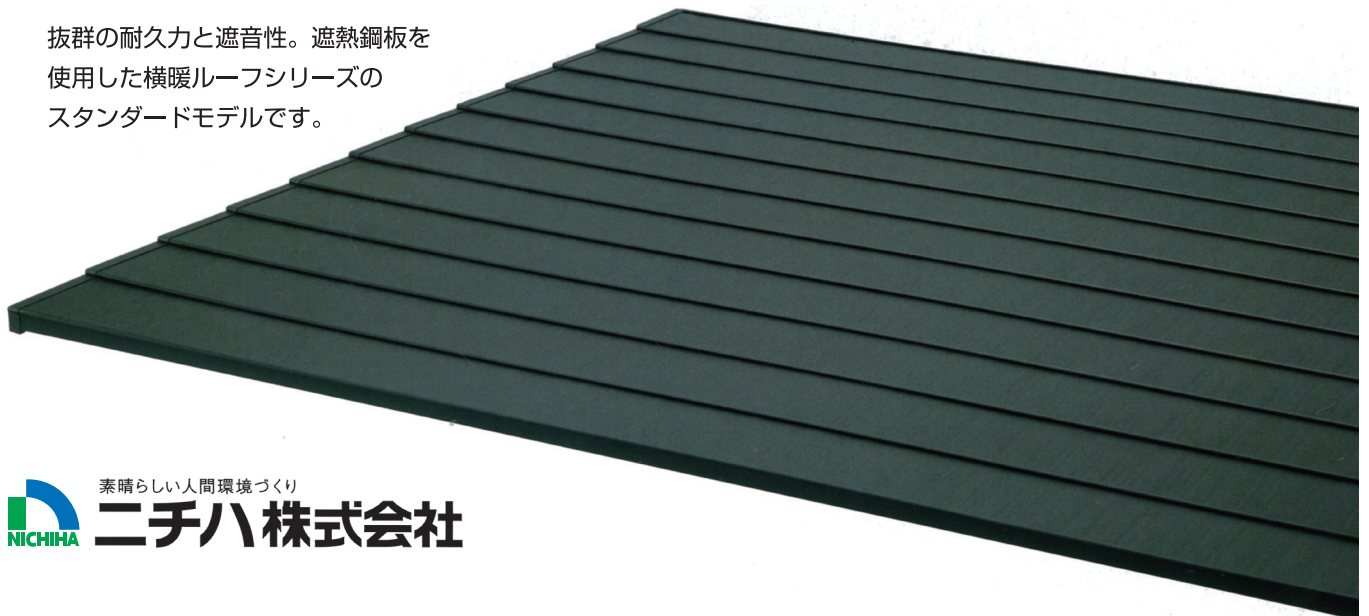

金属サイディング

ガルステージ ZERO-J

柄/シャインストライプ

光と影が織り成すシャープなラインが
金属ならではの質感を最大限に引き出します。
住宅から非住宅まで幅広くお使いいただけ、
よりスマートな外観に仕上げます。

シルバーメタリック

●本体規格

- 働き幅 385 mm
- 重量 12kg/3.3㎡
- 総幅 422 mm
- 入り数 8枚
- 厚さ 15 mm
- 張り方向 縦張り・横張り

■ガルステージZERO-J 柄/シャインストライプ 本体断面図

アイジー工業株式会社

**ガルステージ ZERO-J は
準不燃材料認定適合商品です。**

ガルステージZERO-Jは、働き幅での割り付けより目地幅合わせでの施工を優先してください。
壁面として美しく仕上げるために、目地幅が均一になるように施工してください。

よこだん 横暖ルーフきわみ

抜群の耐久力と遮音性。遮熱鋼板を
使用した横暖ルーフシリーズの
スタンダードモデルです。

素晴らしい人間環境づくり
 **ニチハ株式会社**

本体仕様

表面材：ガルバリウム鋼板 (0.35 mm)	長さ	入り数	ケース重量
働き幅：260 mm	3,030 mm	6.31 ㎡	約 32kg
枚数：8枚			
芯材：硬質ウレタンフォーム			

形状寸法図