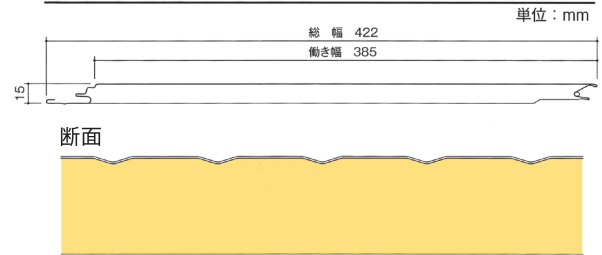

金属サイディング

ガルステージ ZERO-J

柄/シャインストライプ

光と影が織り成すシャープなラインが
金属ならではの質感を最大限に引き出します。
住宅から非住宅まで幅広くお使いいただけ、
よりスマートな外観に仕上げます。

シルバーメタリック

●本体規格

- 働き幅 385 mm
- 重量 12kg/3.3㎡
- 総幅 422 mm
- 入り数 8枚
- 厚さ 15 mm
- 張り方向 縦張り・横張り

■ガルステージZERO-J 柄/シャインストライプ 本体断面図

本体仕様

表面材：ガルバリウム鋼板 (0.35 mm)	長さ	入り数	ケース重量
働き幅：260 mm	3,030 mm	6.31 ㎡	約 32kg
枚数：8枚			
芯材：硬質ウレタンフォーム			

形状寸法図