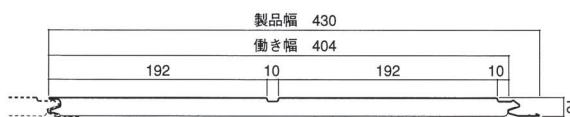

やわらかな色調のサンゴ柄のエンボス加工に、

10mmのストライプが都会的な印象を与える金属サイディング。

張り方ひとつで、お洒落な洋風建築からモダンな日本家屋まで幅広く対応します。

日新総合建材